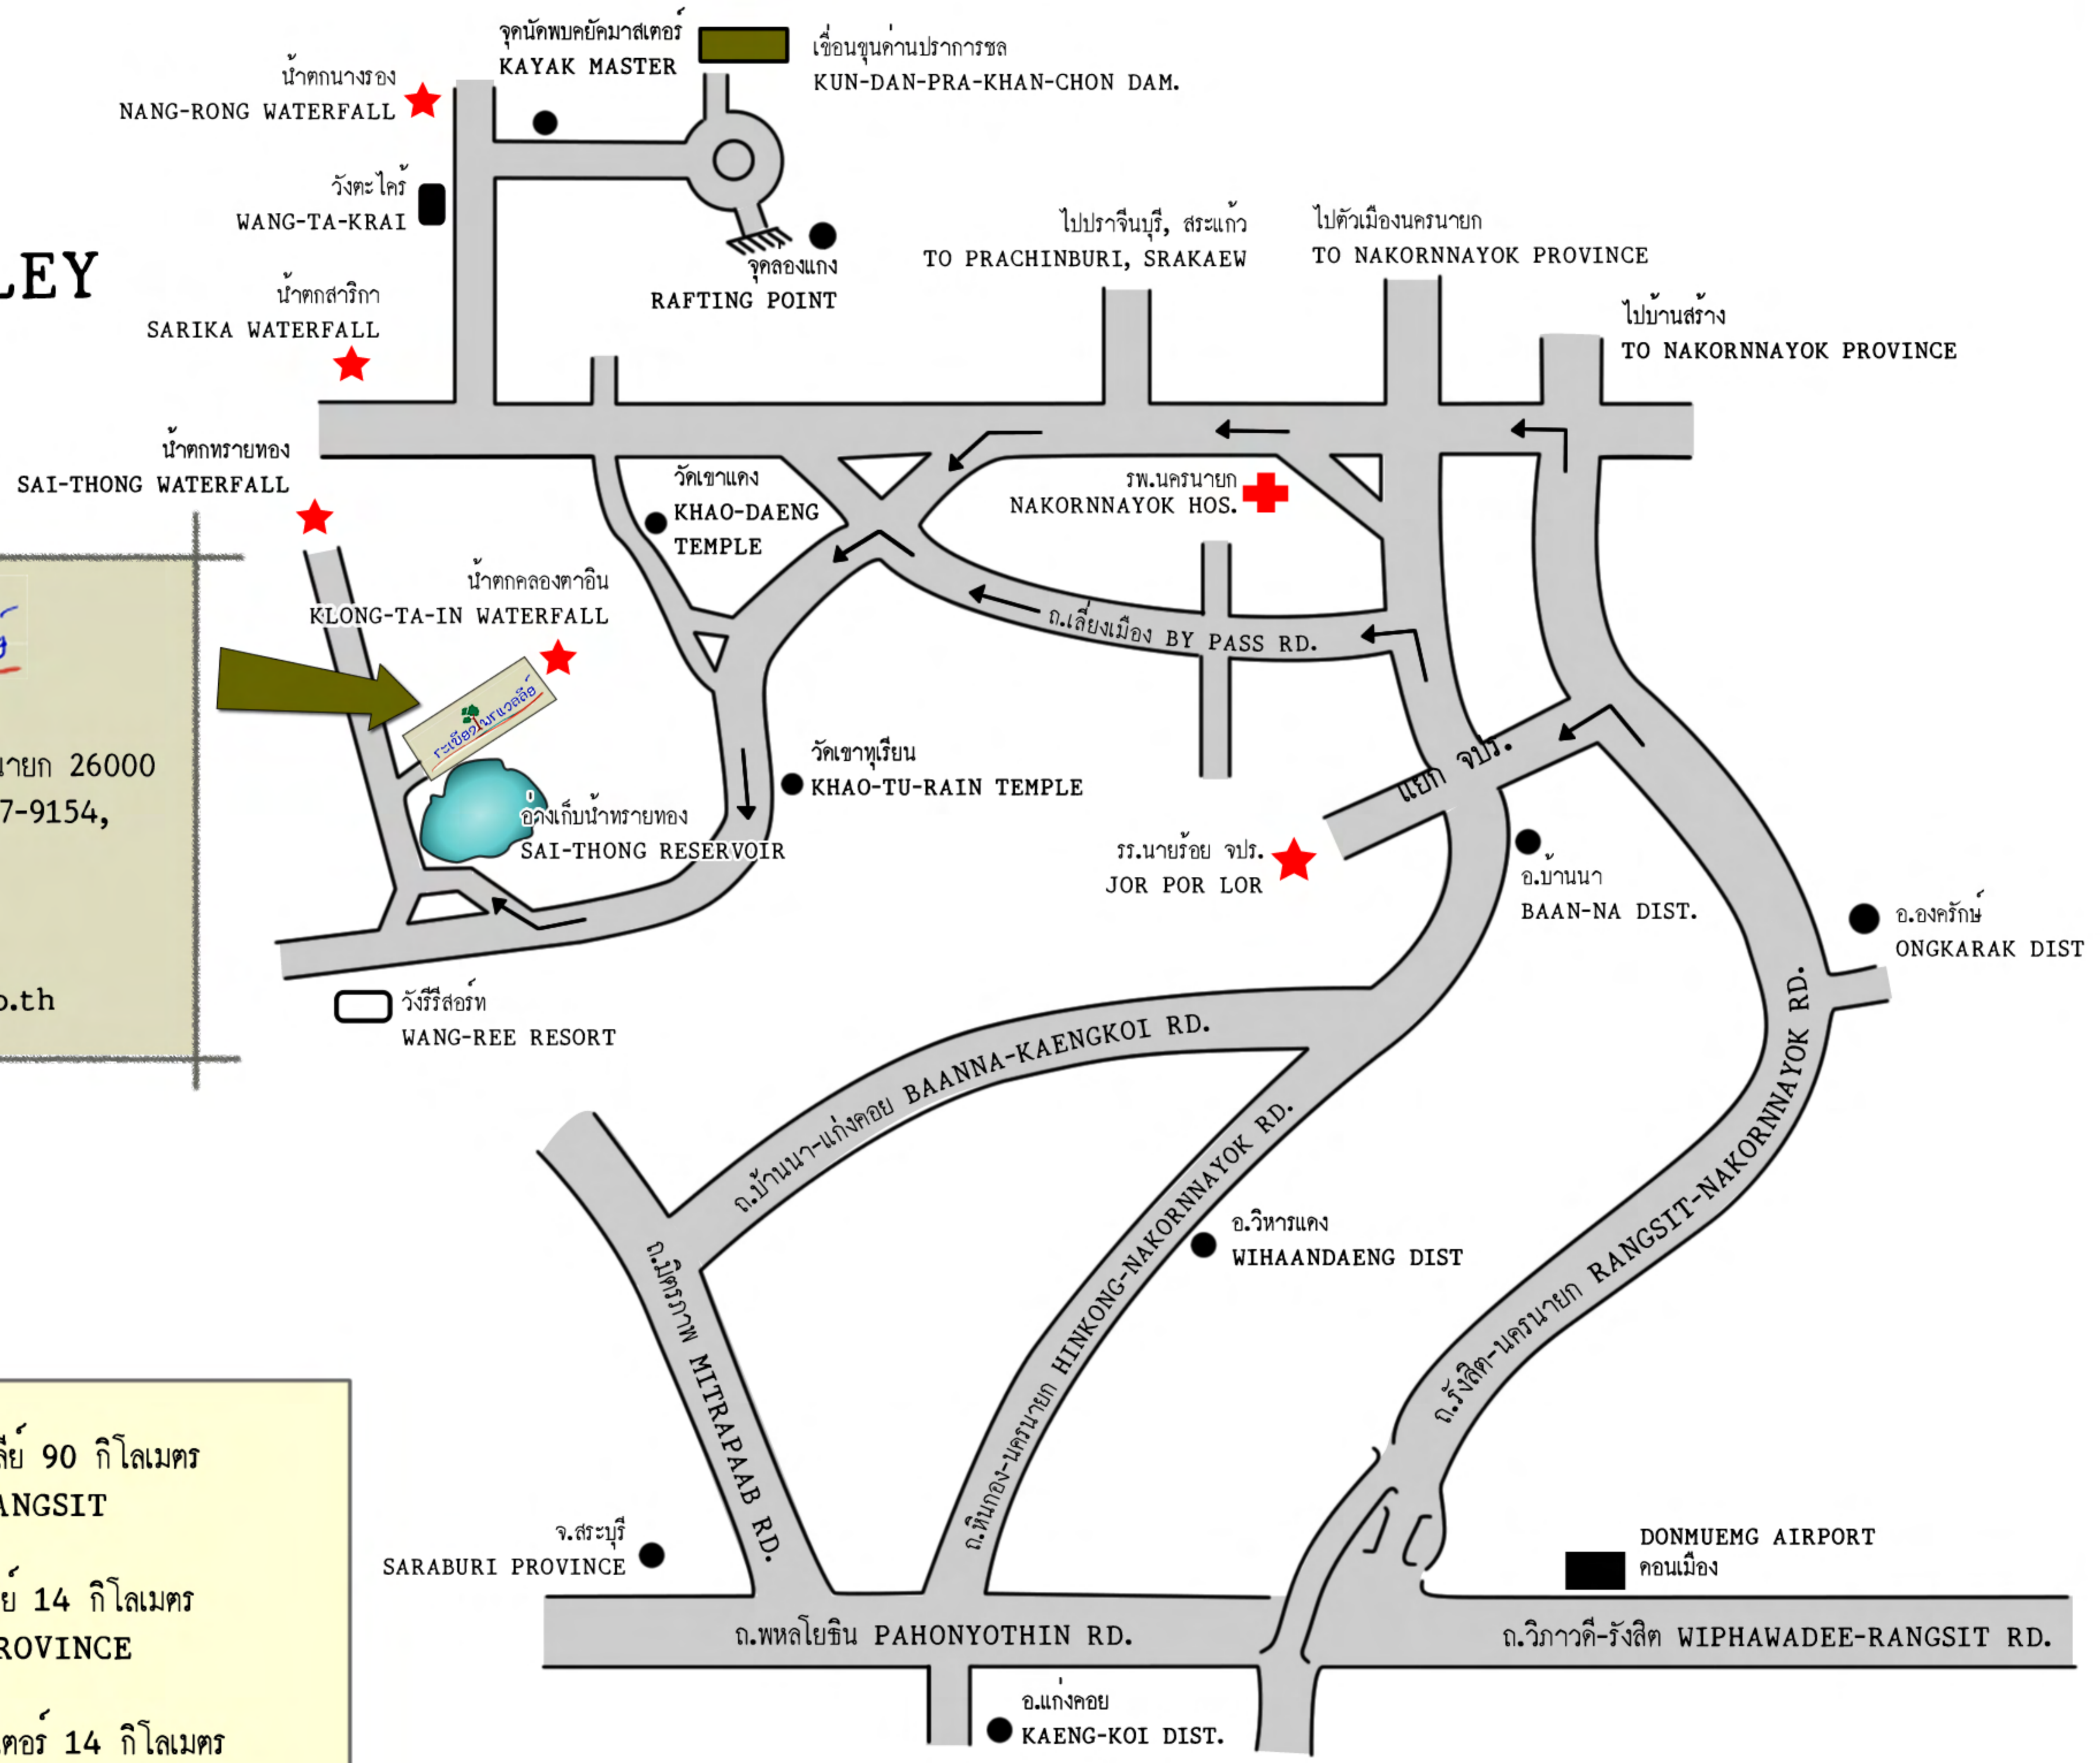

แผนที่สู่ระเบียงไพรแวลลีย์

ROAD MAP TO RABIANGPRAI VALLEY

ระเบียงไพรแวลลีย์

RABIANGPRAI VALLEY
 22/2 ม.12 ต.เขาพระ อ.เมือง จ.นครนายก 26000
 TEL. (037) 386-431-2, (089) 927-9154,
 (081) 812-5165
 FAX. (037) 386-432
<http://www.rabiangprai.com>
 Email : rabiangprai@yahoo.co.th

- หมายเหตุ
1. ระยะทางจากฟิวเจอร์ปาร์ครังสิต - ระเบียงไพรแวลลีย์ 90 กิโลเมตร
(THE DISTANCE OF FUTURE PARK RANGSIT TO RABIANGPRAI IS 90 KMS.)
 2. ระยะทางจากตัวเมืองนครนายก - ระเบียงไพรแวลลีย์ 14 กิโลเมตร
(THE DISTANCE OF NAKORNNAYOK PROVINCE TO RABIANGPRAI IS 14 KMS.)
 3. ระยะทางจากระเบียงไพรแวลลีย์ถึงจุดนัดพบคัยคมาสเตอร์ 14 กิโลเมตร
(THE DISTANCE OF RABIANGPRAI TO KAYAKMASTER MEETING POINT IS 14 KMS.)